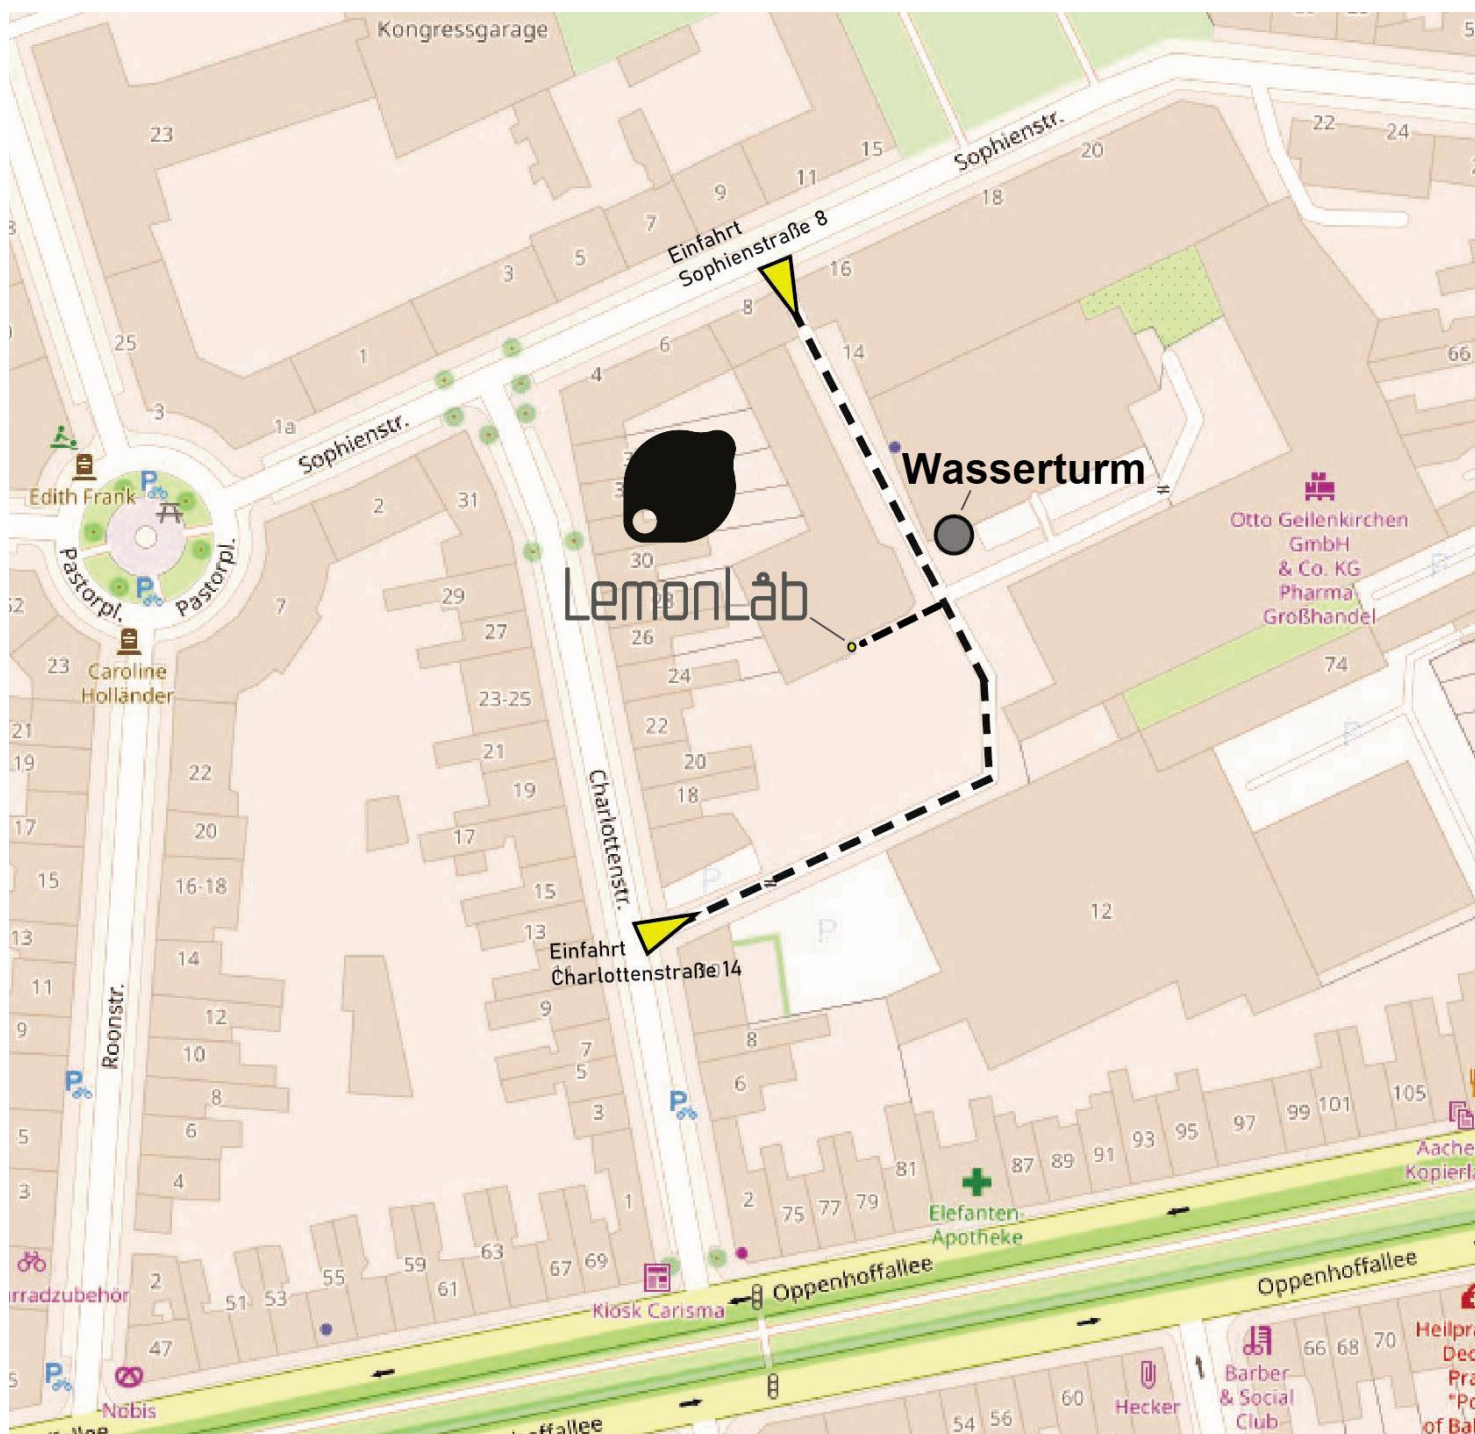

Lemonlab Wegbeschreibung Büro Charlottenstrasse 14

Lemonlab / Charlottenstr. 14 (Anfahrt am Wochenende und abends über Sophienstr.):

- *Wir sitzen dort im Hinterhof in einer alten Tuchfabrik im Verwaltungsgebäude gegenüber dem Wasserturm im Erdgeschoss. Die Klingel befindet sich unten am Gebäude am Treppenaufgang.*
- *Anfahrt am Wochenende und am Abend von der Sophienstraße aus, da das Zufahrtstor auf der Seite der Charlottenstrasse 14 geschlossen ist. Ungefähr auf der Höhe der Sophienstraße 8 gibt es eine alternative Toreinfahrt:*

Daten/Screenshot von OpenStreetMap - Veröffentlicht unter [ODbL](https://www.openstreetmap.org/)

Telefon: +49 241 89 43 58 0 – info@lemonlab.space – www.lemonlab.space